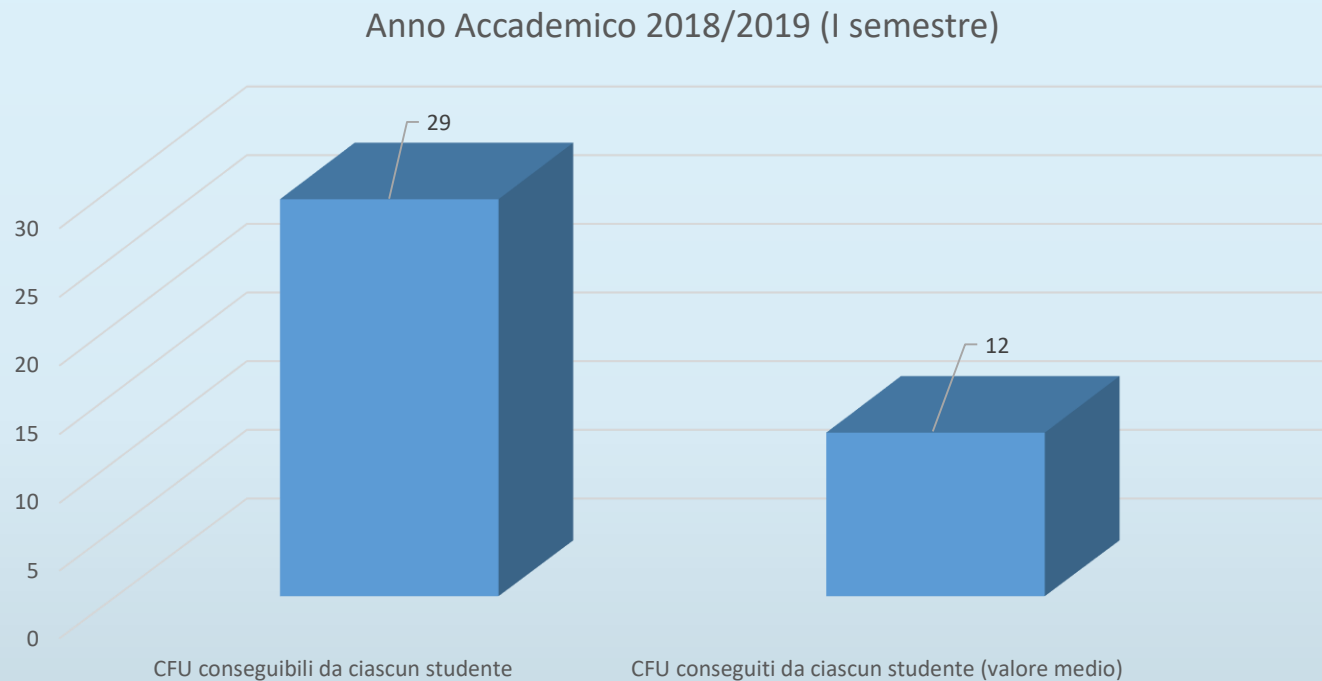

Fonte: Datawarehouse Unisannio

Ingressi

Immatricolati per provincia di provenienza

Quota dei fuori provincia (Benevento) = 32%

Quota dei fuori regione (Campania) = 4%

Indicatori di *performance* - Immatricolati 2018/2019

Immatricolati inattivi

Quota di inattivi
21%

Quota di inattivi
28%

Rapporto tra CFU conseguibili e CFU conseguiti dagli immatricolati

I cfu conseguiti nel primo semestre rappresentano poco più del **41% dei cfu conseguibili** nel medesimo arco temporale

Immatricolati attivi

I cfu conseguiti nel corso del primo semestre da ciascun studente attivo (valore medio) rappresentano il **58% dei cfu conseguibili** nel medesimo arco temporale

Esami di profitto

Anno Accademico 2018/2019 (I semestre)