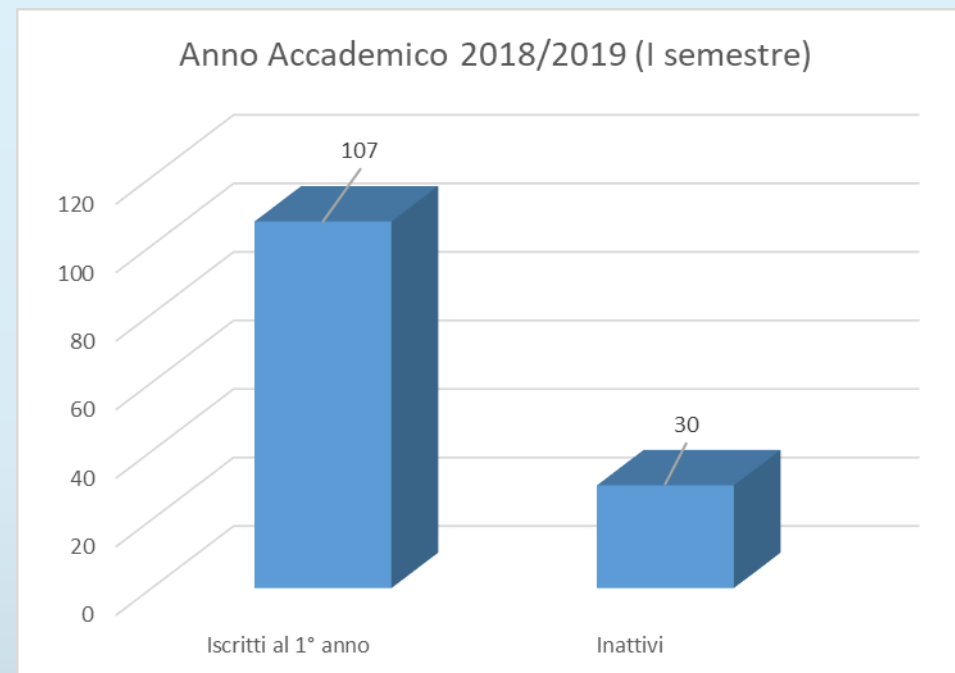

CORSO DI LAUREA MAGISTRALE IN GIURISPRUDENZA

Monitoraggio delle carriere degli immatricolati 2018/2019

Giornata di confronto sui temi della qualità del 26 marzo 2019

ANNO ACCADEMICO 2018/2019

FOCUS

sulle carriere degli studenti iscritti al 1° anno di corso al termine del 1° semestre
(immatricolati coorte 2018/2019)

Fonte: Datawarehouse Unisannio

Ingressi

Immatricolati per provincia di provenienza

Quota dei fuori provincia (Benevento) = 32%

Quota dei fuori regione (Campania) = 4%

Indicatori di *performance* - Immatricolati 2018/2019

Immatricolati inattivi

Quota di inattivi
21%

Quota di inattivi
28%

Rapporto tra CFU conseguibili e CFU conseguiti dagli immatricolati

I cfu conseguiti nel primo semestre rappresentano poco più del **41% dei cfu conseguibili** nel medesimo arco temporale

Immatricolati attivi

I cfu conseguiti nel corso del primo semestre da ciascun studente attivo (valore medio) rappresentano il **58% dei cfu conseguibili** nel medesimo arco temporale

Esami di profitto

Anno Accademico 2018/2019 (I semestre)