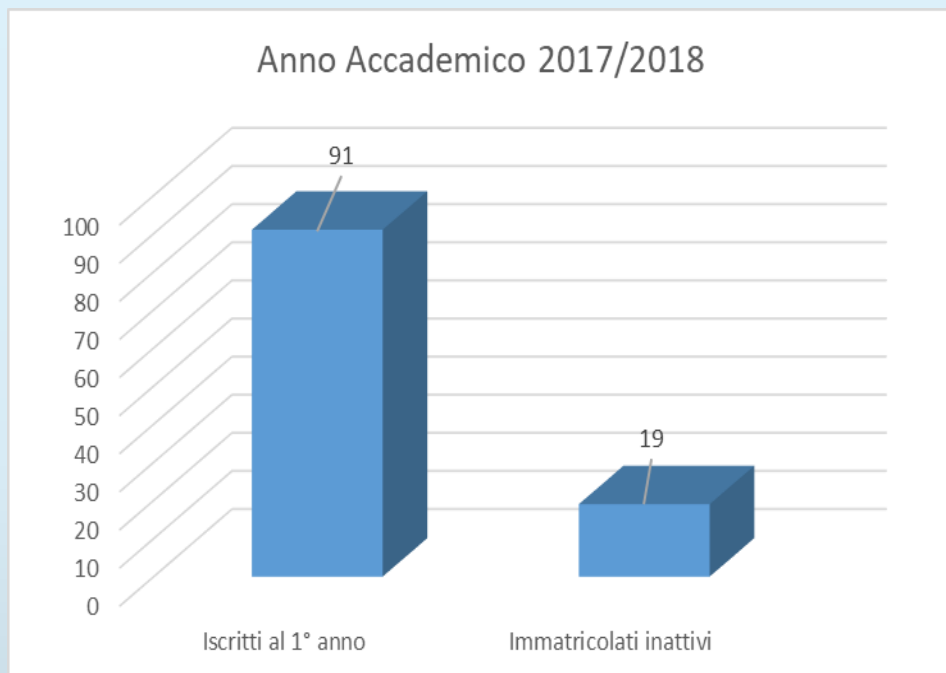

CORSO DI LAUREA MAGISTRALE IN GIURISPRUDENZA

Monitoraggio delle carriere degli immatricolati 2018/2019

Giornata di confronto sui temi della qualità del 26 marzo 2019

ANNO ACCADEMICO 2018/2019

FOCUS

sulle carriere degli studenti iscritti al 1° anno di corso al termine del 1° semestre
(immatricolati coorte 2018/2019)

Fonte: Datawarehouse Unisannio

Ingressi

Immatricolati per provincia di provenienza

Quota dei fuori provincia (Benevento) = 32%

Quota dei fuori regione (Campania) = 4%

Indicatori di *performance* - Immatricolati 2018/2019

Immatricolati inattivi

Quota di inattivi
21%

Quota di inattivi
28%

Rapporto tra CFU conseguibili e CFU conseguiti dagli immatricolati

I cfu conseguiti nel primo semestre rappresentano poco più del **41% dei cfu conseguibili** nel medesimo arco temporale

Immatricolati attivi

I cfu conseguiti nel corso del primo semestre da ciascun studente attivo (valore medio) rappresentano il **58% dei cfu conseguibili** nel medesimo arco temporale

Esami di profitto

Anno Accademico 2018/2019 (I semestre)