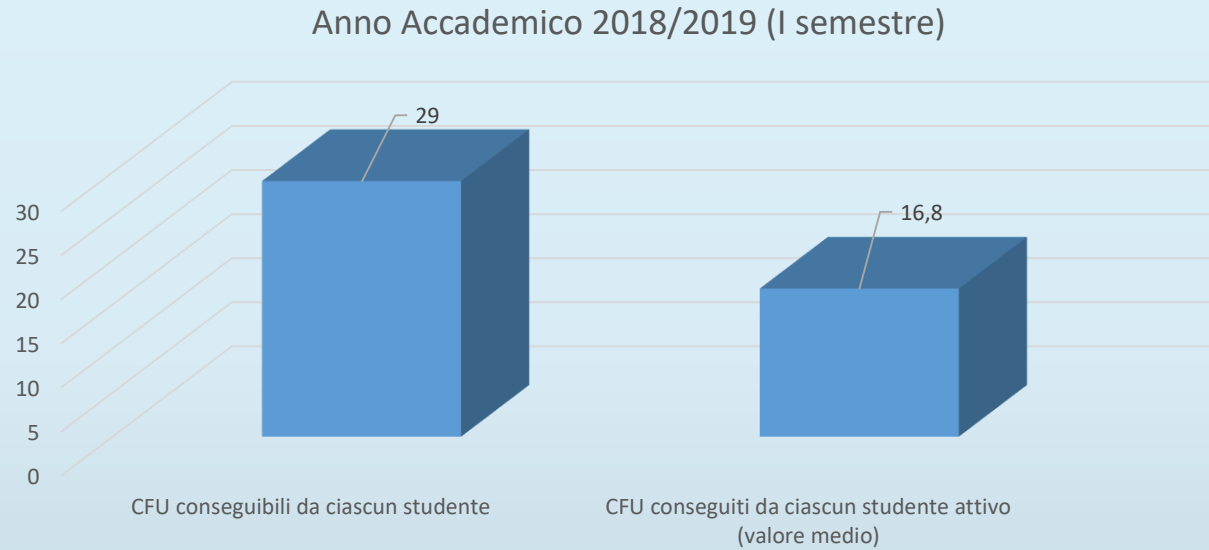

Fonte: Datawarehouse Unisannio

Ingressi

Immatricolati per provincia di provenienza

Quota dei fuori provincia (Benevento) = 32%

Quota dei fuori regione (Campania) = 4%

Indicatori di *performance* - Immatricolati 2018/2019

Immatricolati inattivi

Quota di inattivi
21%

Quota di inattivi
28%

Rapporto tra CFU conseguibili e CFU conseguiti dagli immatricolati

I cfu conseguiti nel primo semestre rappresentano poco più del **41% dei cfu conseguibili** nel medesimo arco temporale

Immatricolati attivi

I cfu conseguiti nel corso del primo semestre da ciascun studente attivo (valore medio) rappresentano il **58% dei cfu conseguibili** nel medesimo arco temporale

Esami di profitto

Anno Accademico 2018/2019 (I semestre)