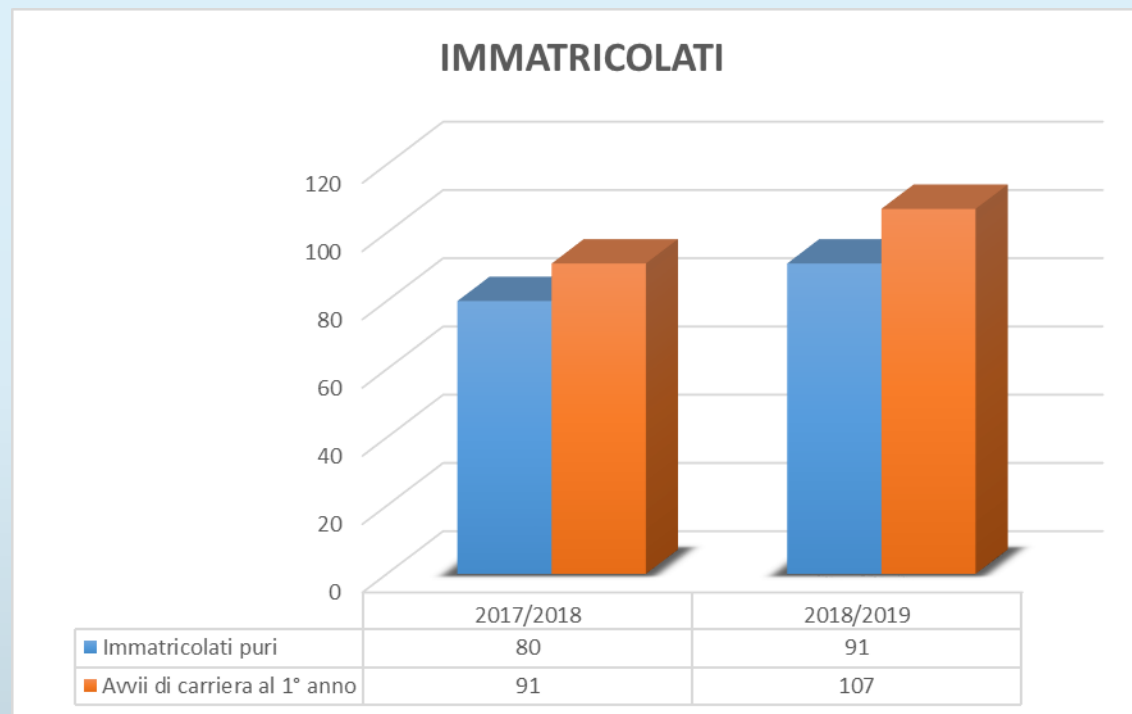

CORSO DI LAUREA MAGISTRALE IN GIURISPRUDENZA

Monitoraggio delle carriere degli immatricolati 2018/2019

Giornata di confronto sui temi della qualità del 26 marzo 2019

ANNO ACCADEMICO 2018/2019

FOCUS

sulle carriere degli studenti iscritti al 1° anno di corso al termine del 1° semestre
(immatricolati coorte 2018/2019)

Fonte: Datawarehouse Unisannio

Ingressi

Immatricolati per provincia di provenienza

Quota dei fuori provincia (Benevento) = 32%

Quota dei fuori regione (Campania) = 4%

Indicatori di *performance* - Immatricolati 2018/2019