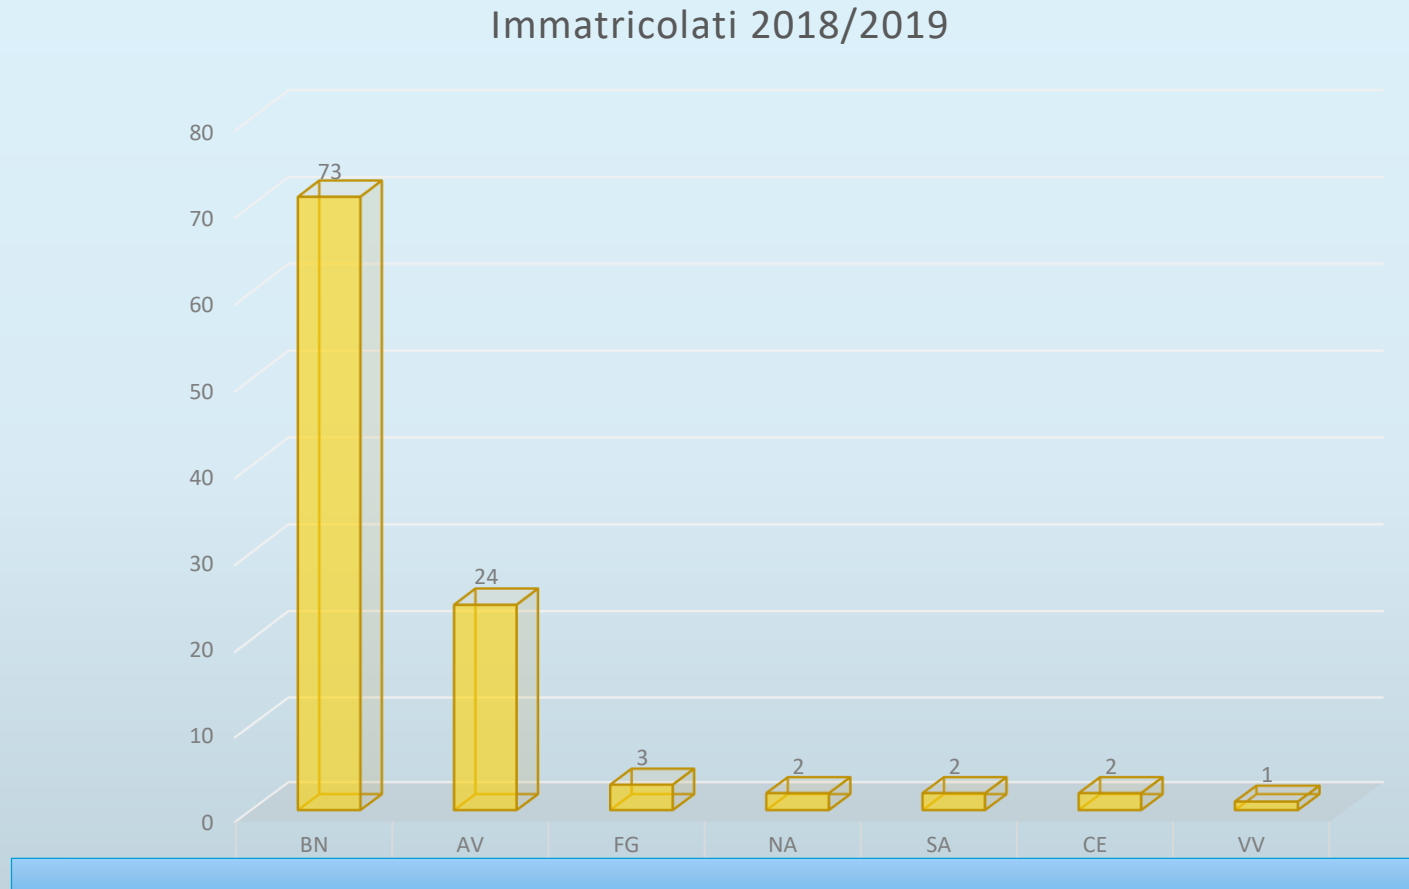

CORSO DI LAUREA MAGISTRALE IN GIURISPRUDENZA

Monitoraggio delle carriere degli immatricolati 2018/2019

Giornata di confronto sui temi della qualità del 26 marzo 2019

ANNO ACCADEMICO 2018/2019

FOCUS

sulle carriere degli studenti iscritti al 1° anno di corso al termine del 1° semestre
(immatricolati coorte 2018/2019)

Fonte: Datawarehouse Unisannio

Ingressi

Immatricolati per provincia di provenienza

Quota dei fuori provincia (Benevento) = 32%

Quota dei fuori regione (Campania) = 4%

Indicatori di *performance* - Immatricolati 2018/2019